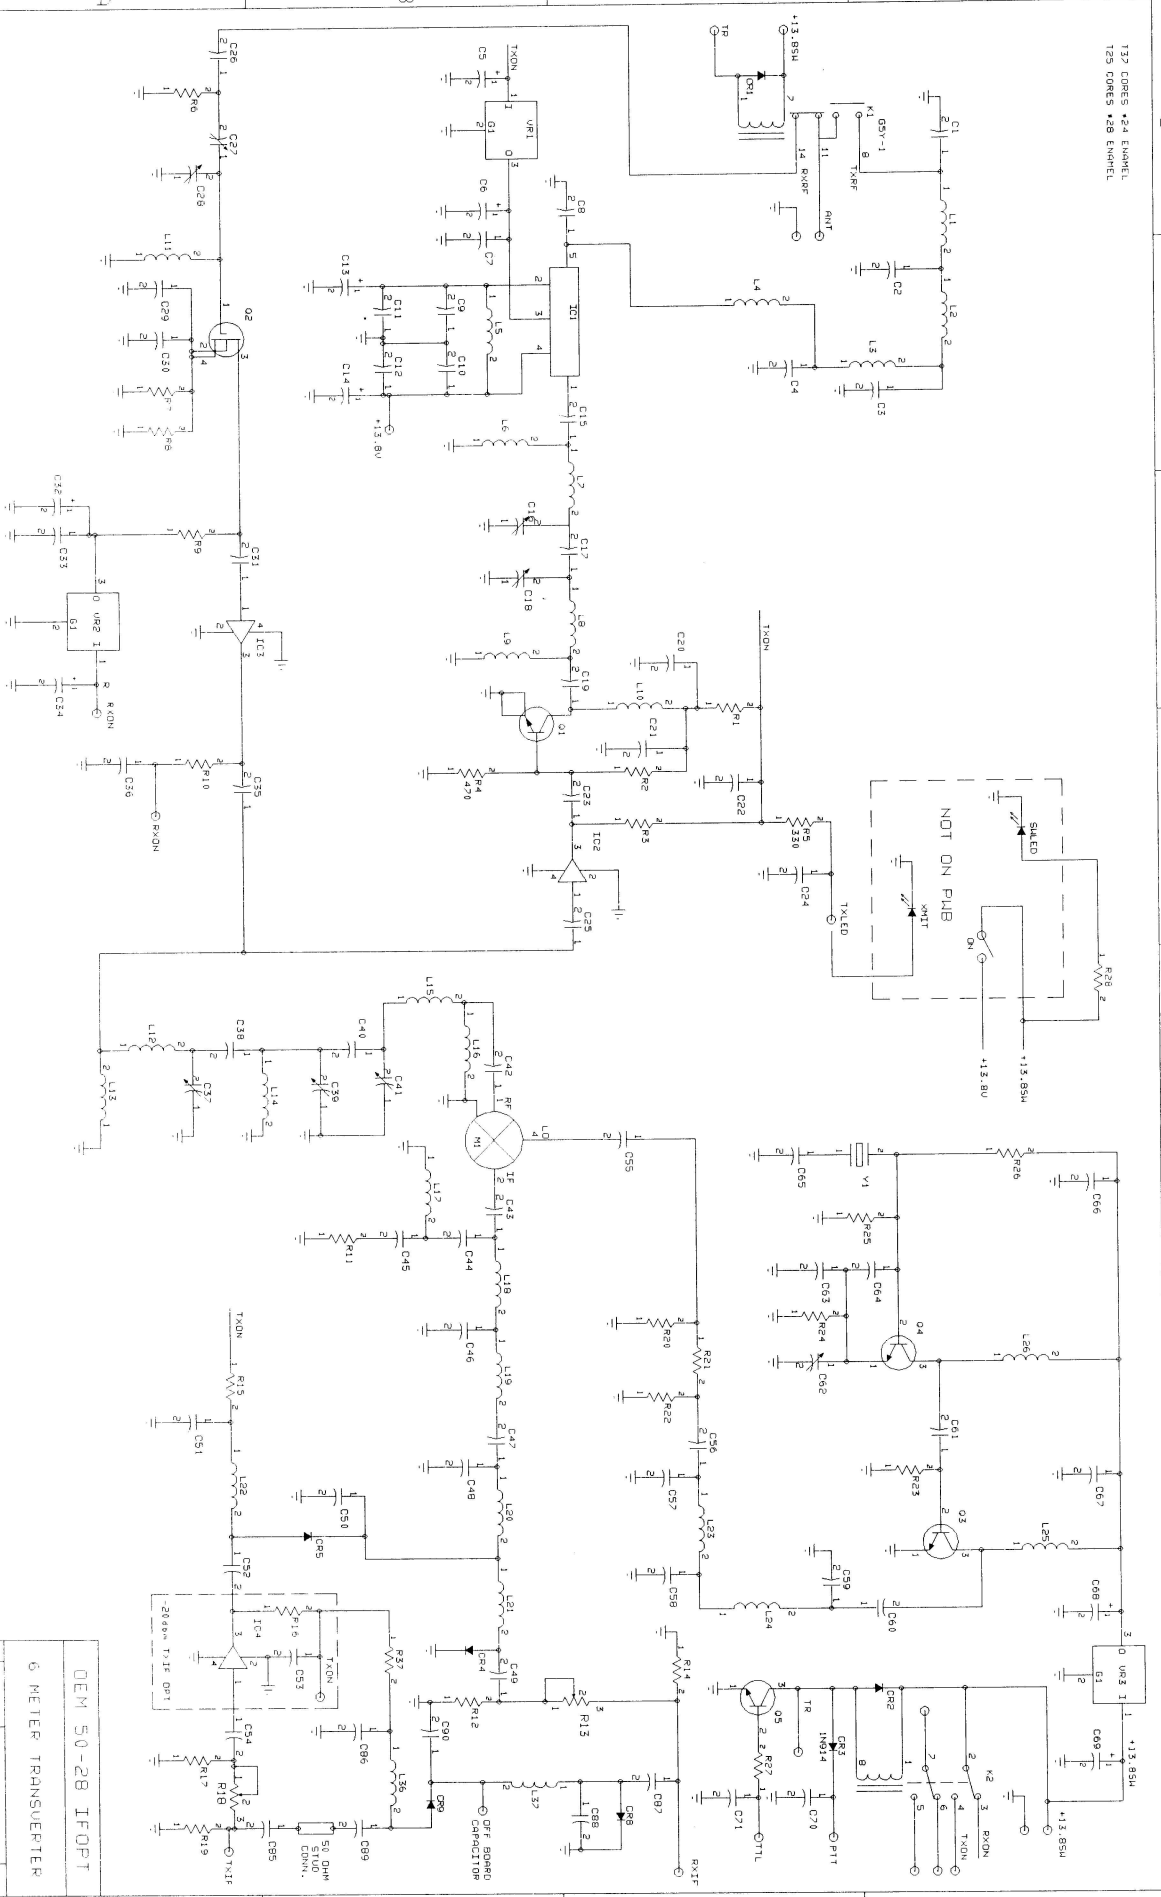

137 CORES \*24 ENHVEL  
129 CORES \*28 ENHVEL

DEM 50-28 IFOPT	
6 METER TRANSVERTER	
C1	100 25 500